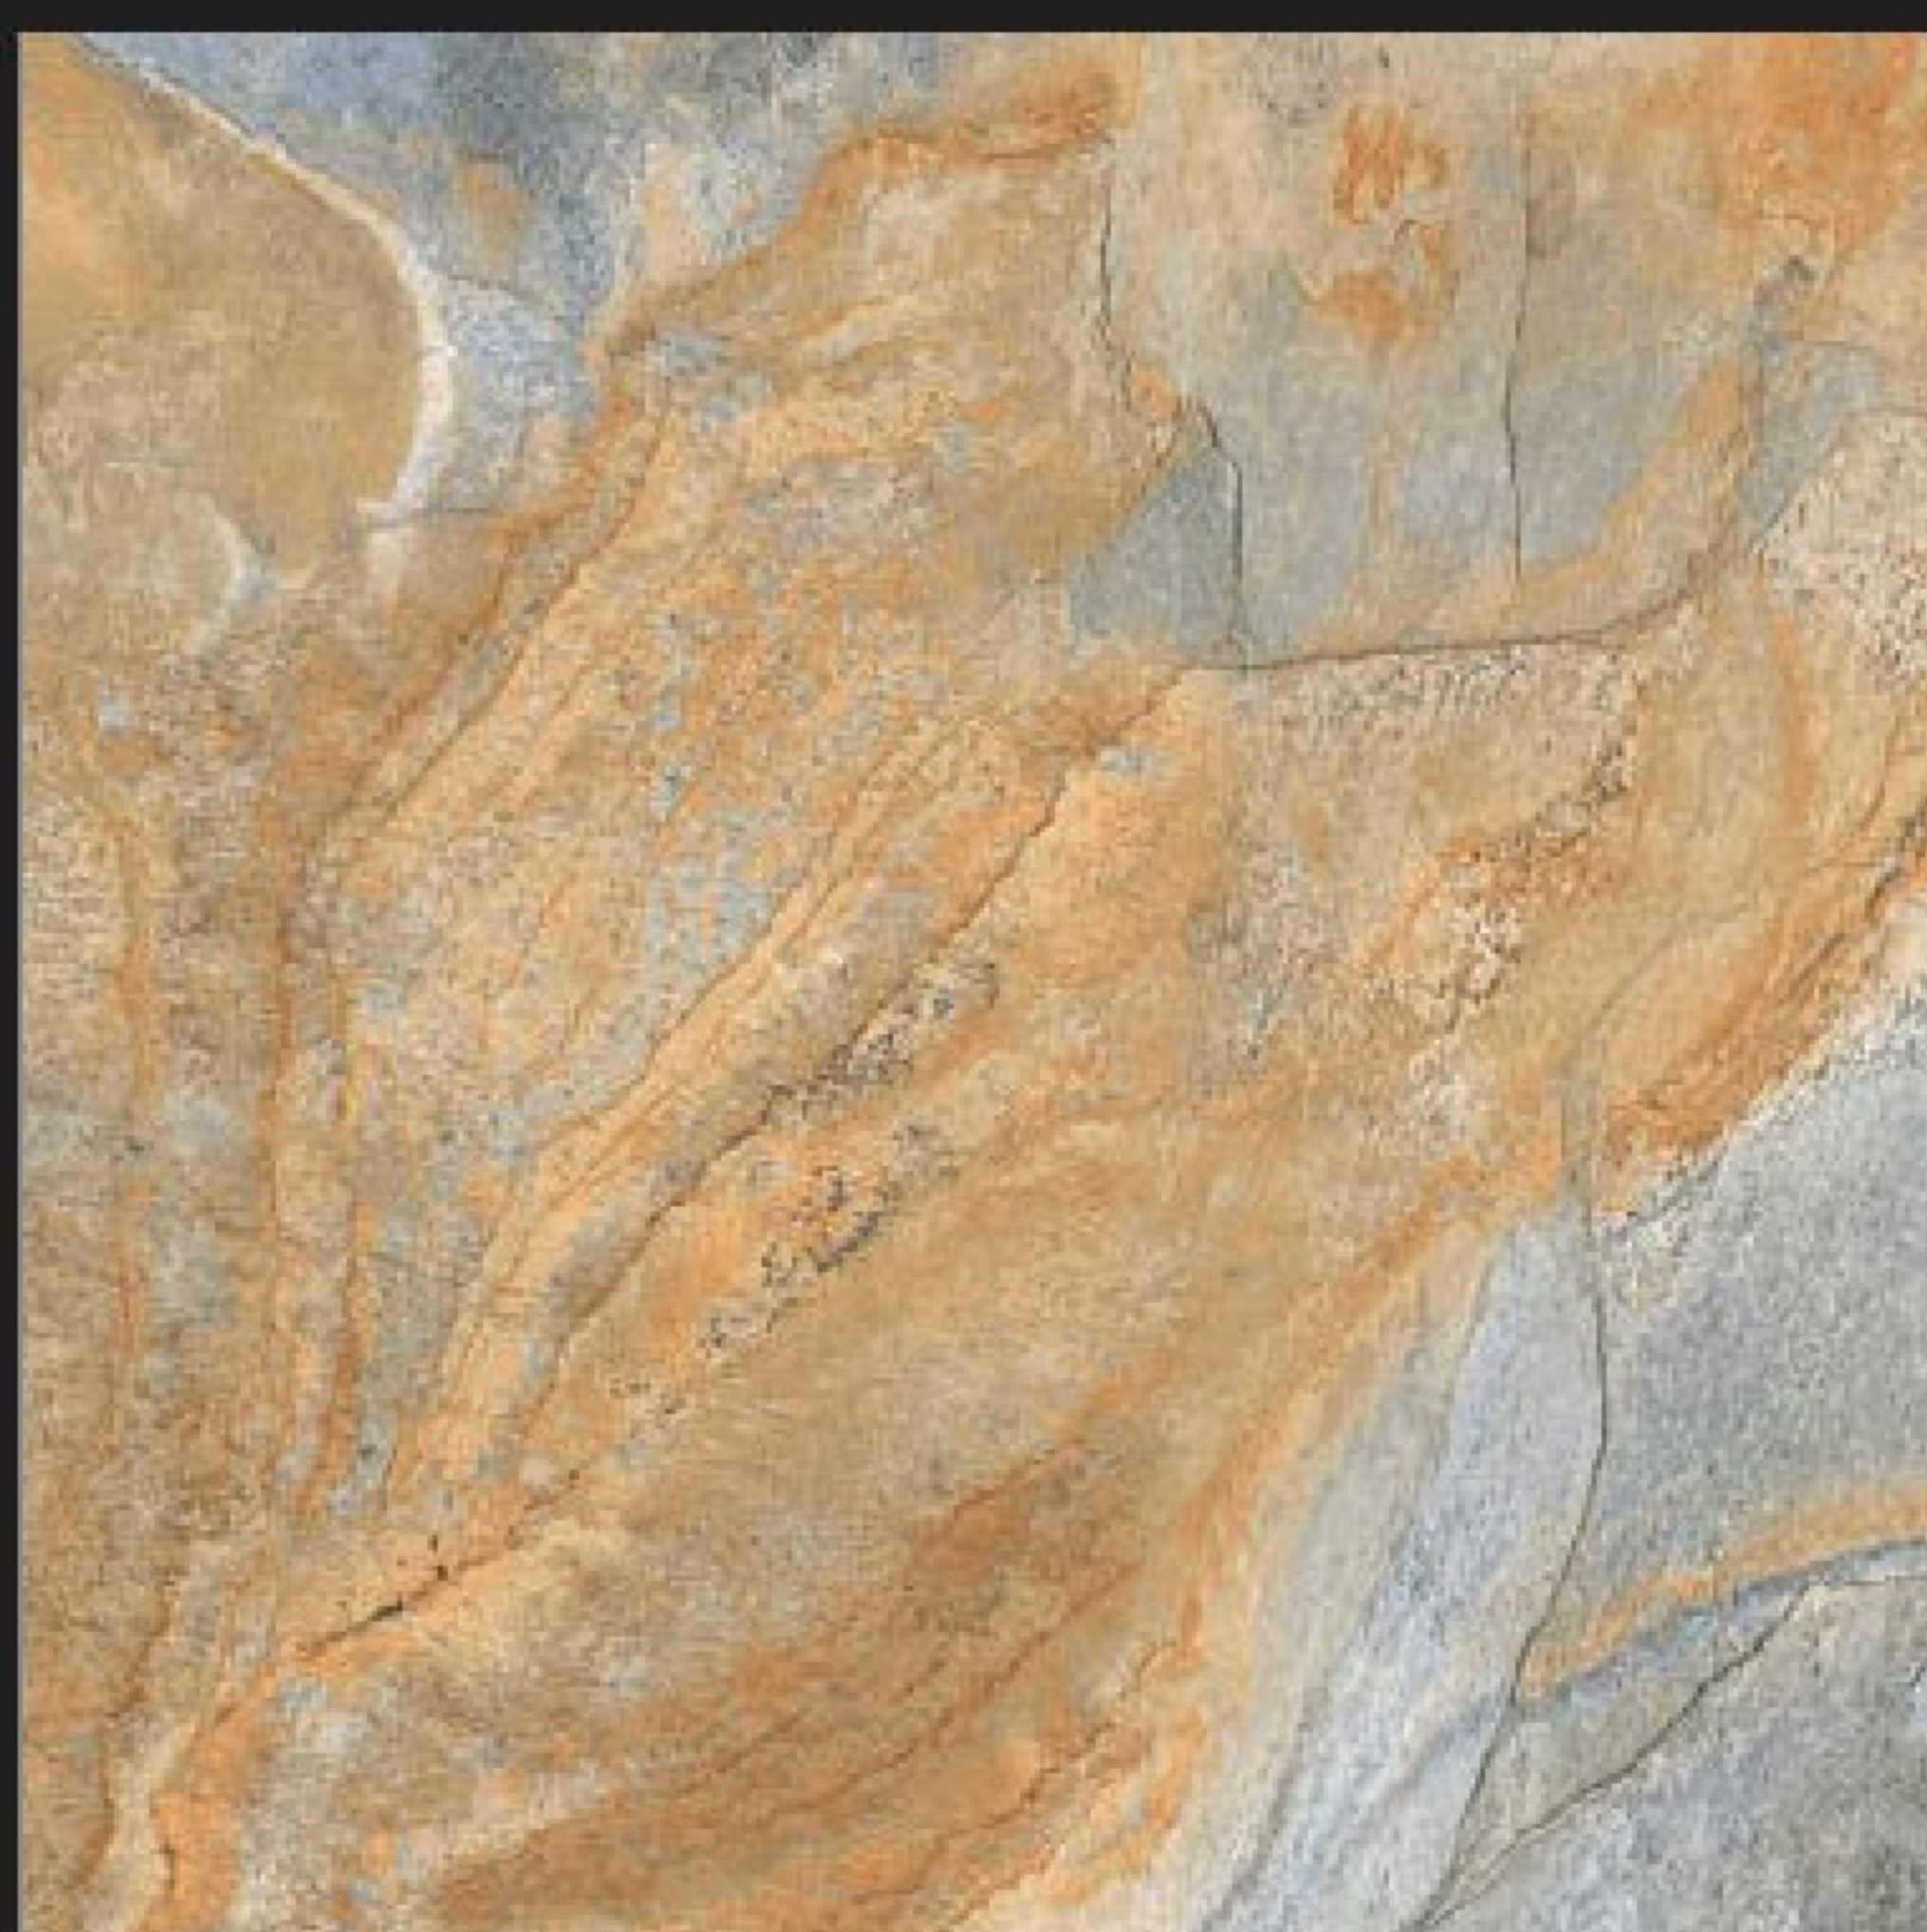

600 X 600 MM

VERSAILLES BEIGE

ZANDOBBIO BROWN

ZANDOBBIO NERO

STONELO

600 X 600 MM

SPARTA ORANGE

KORTAR BEIGE