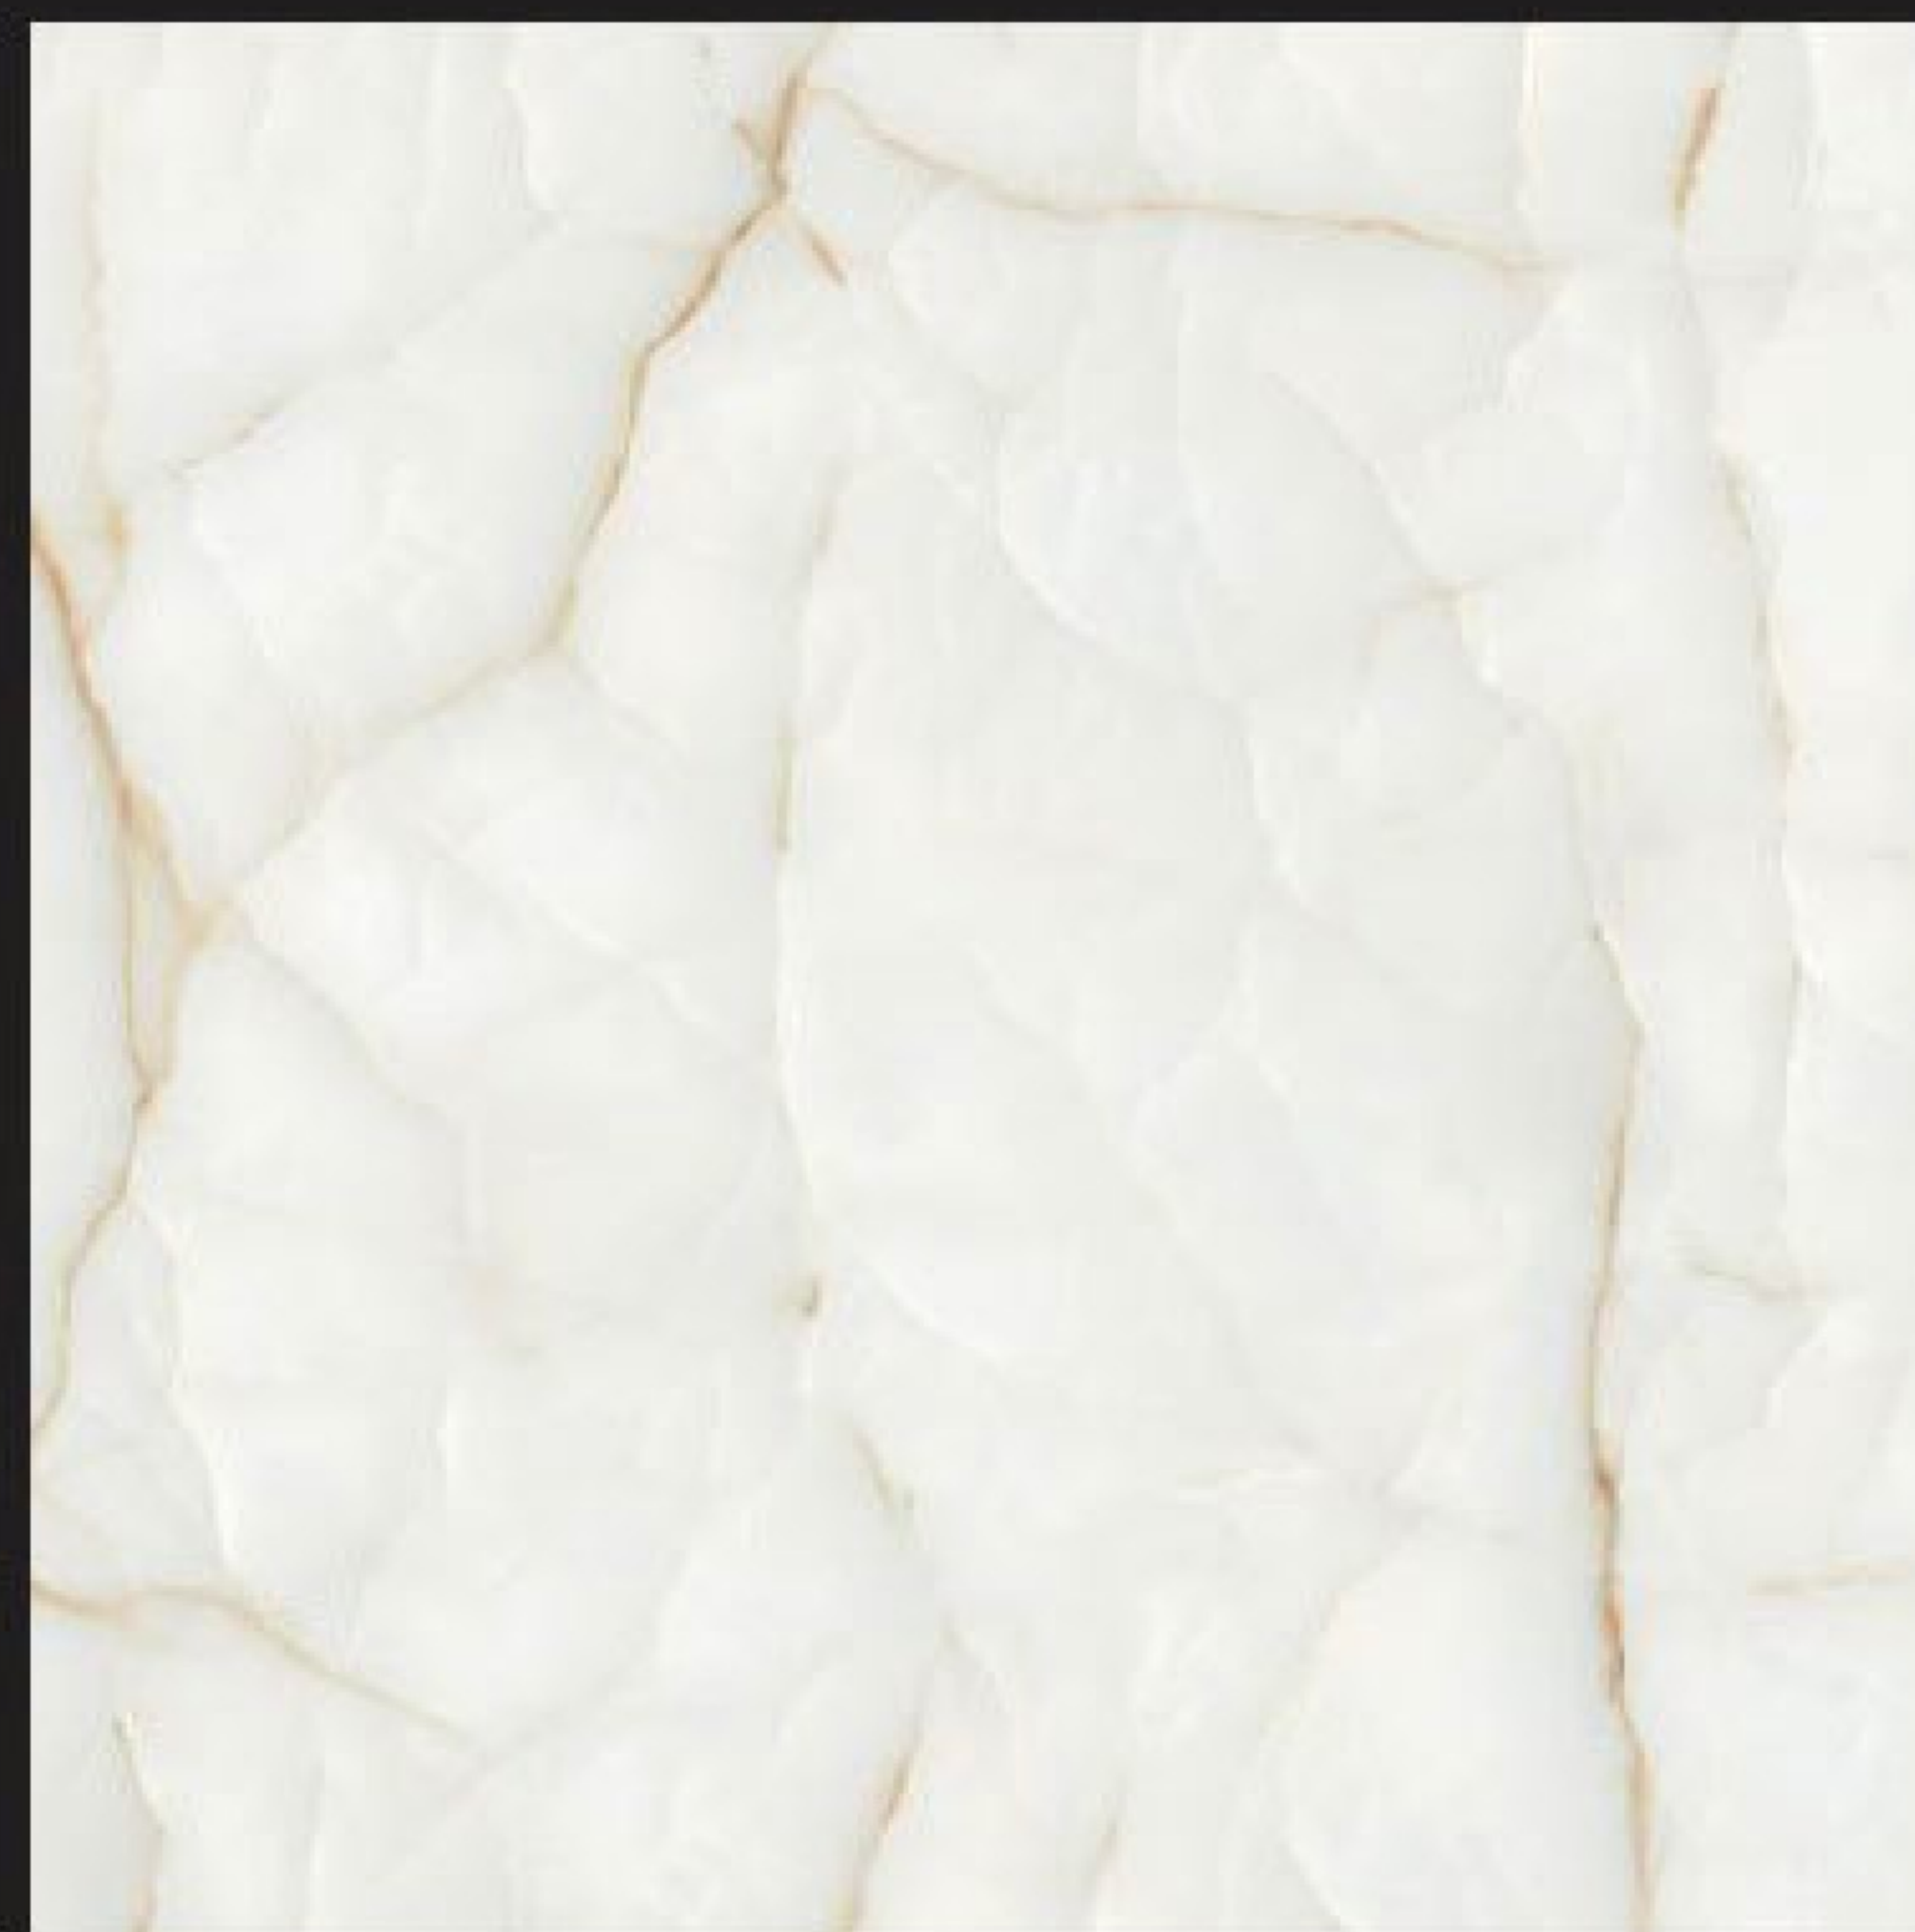

POLISHED

600 X 600 MM

SERENIA